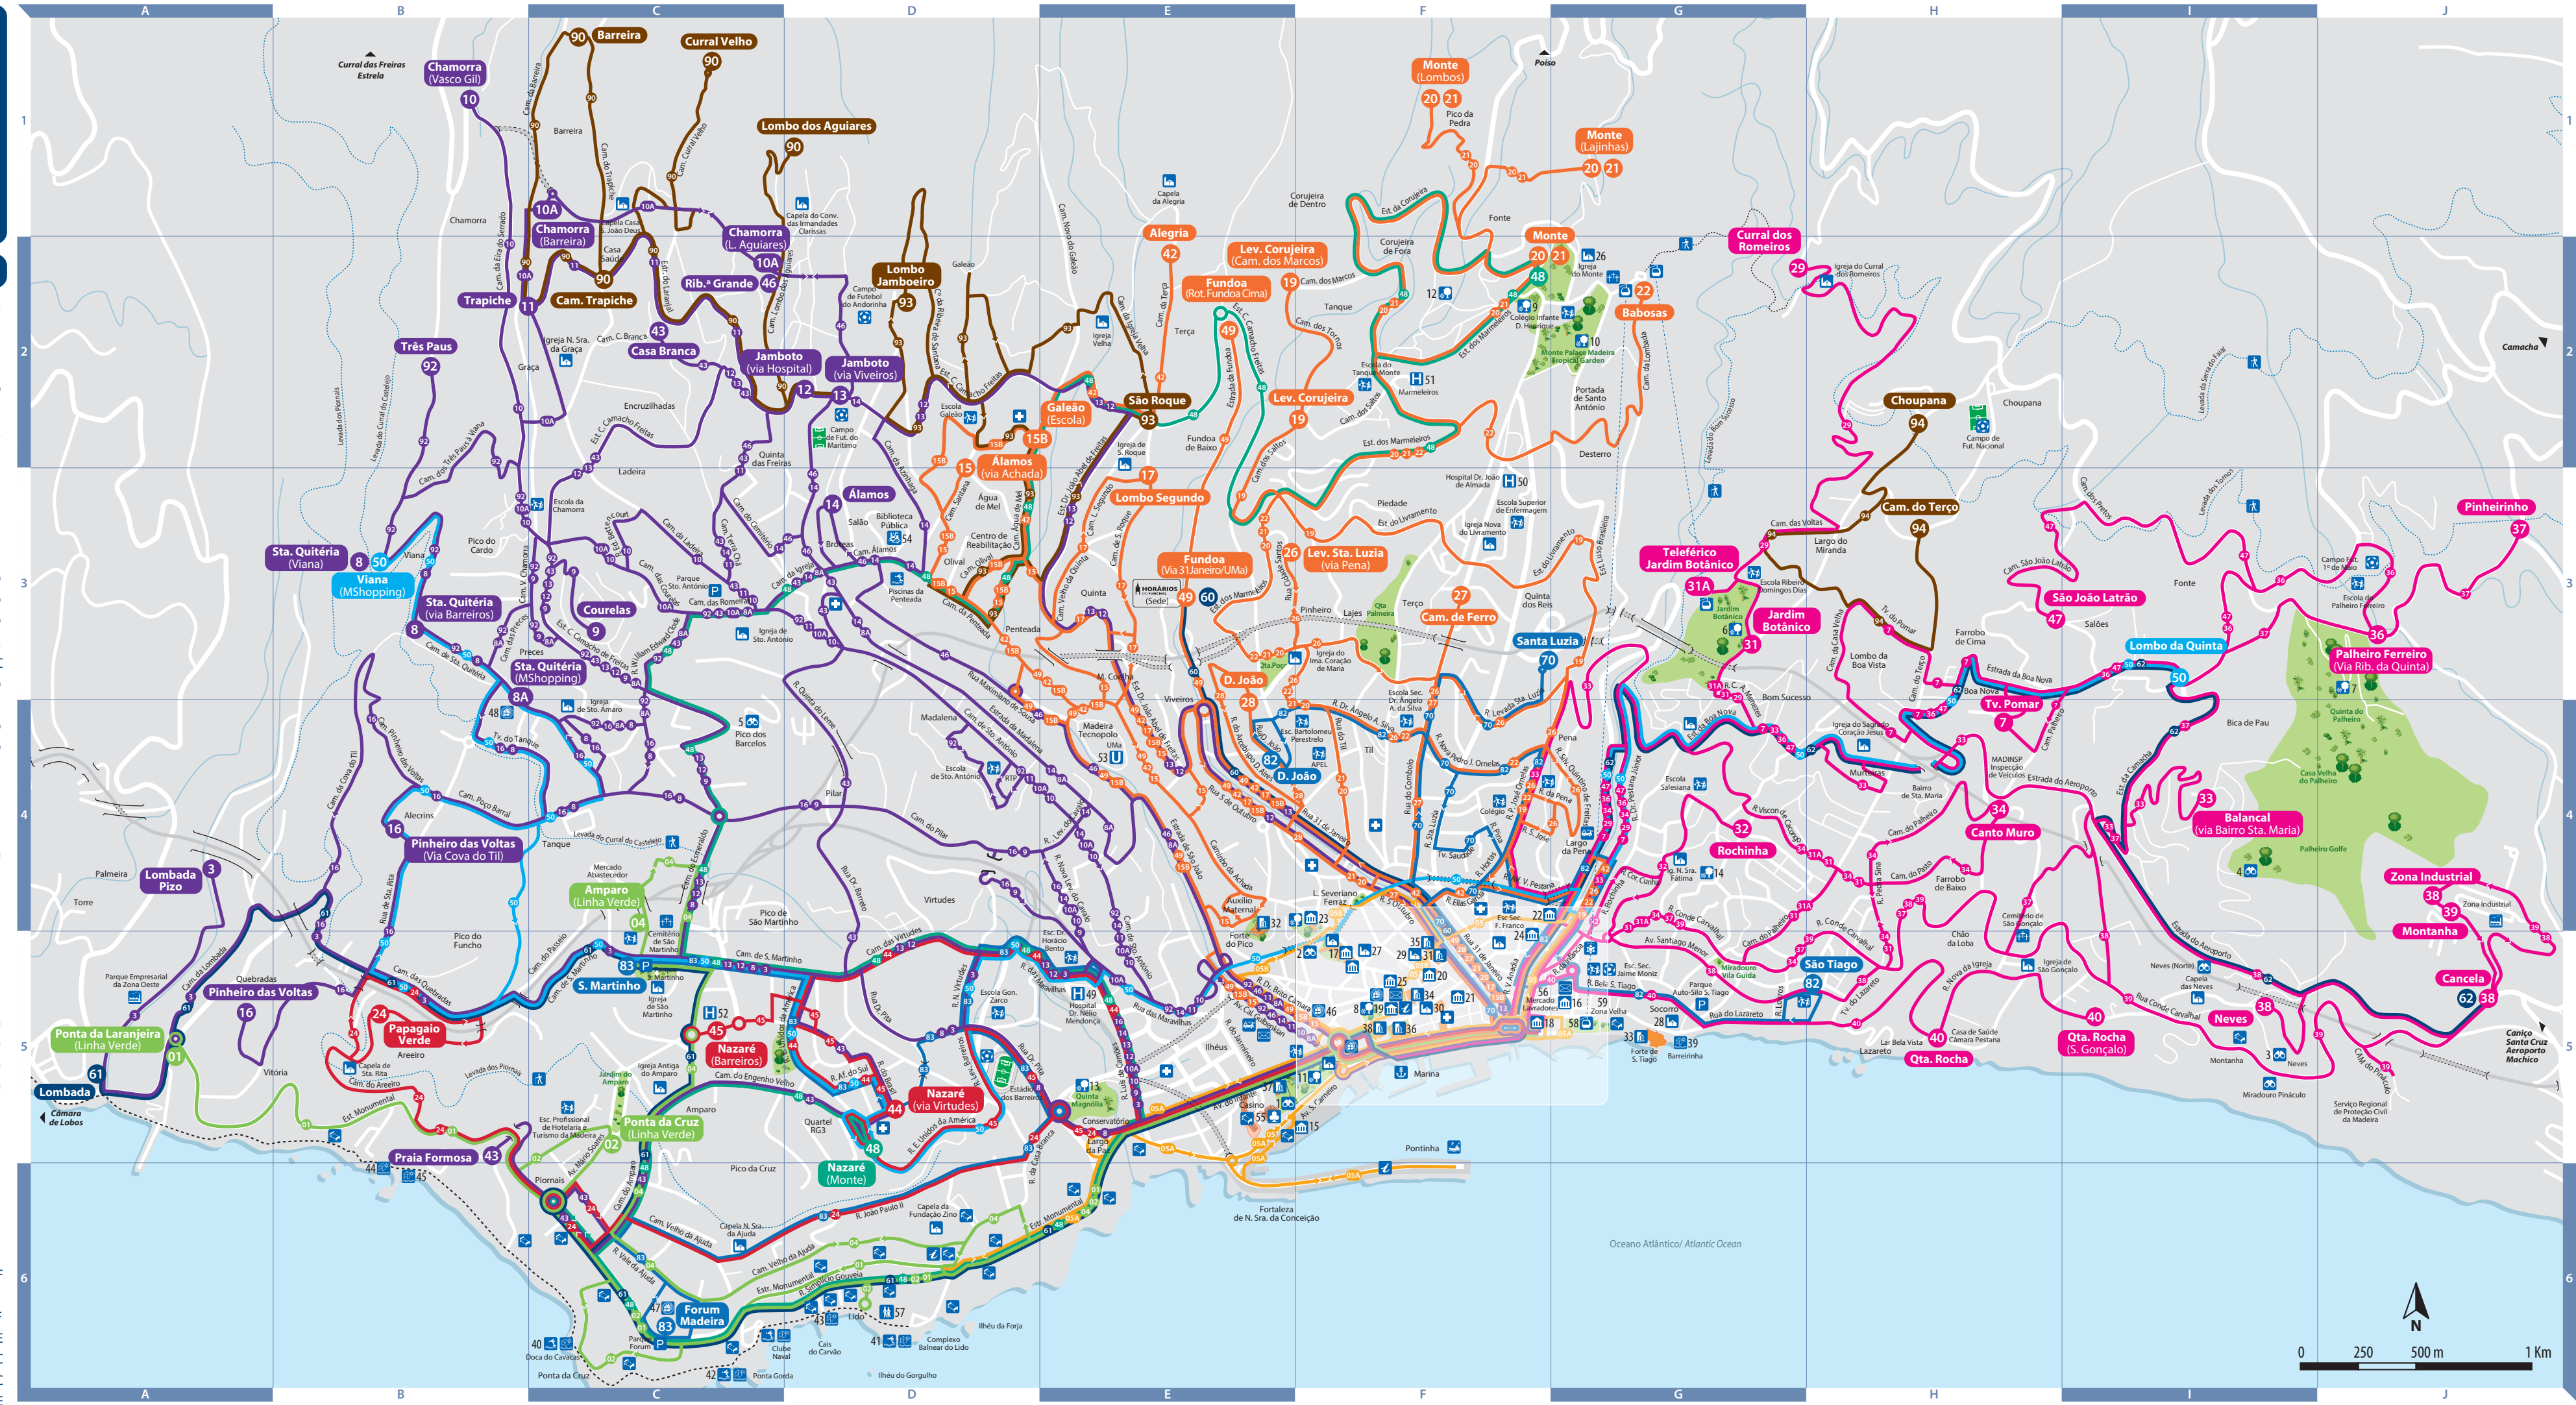

PARTIDAS DO CENTRO DO FUNCHAL | DEPARTURES FROM FUNCHAL CENTRE

1. **Serviço da Madrugada/ Dawn Service:**
2. 60 Praça Autonomia » Fundoa 9A 3-E
   - 61 Lombada » Praça Autonomia 5-A/5-F
   - 62 Cancela » Praça Autonomia 5-J/5-F
3. **Linhas Cidade/ City Routes:**
4. 05 Linha Cidade (AV Sa Carneiro) 5-F/5-E
   - 05A Linha Eco Cidade 5-G/6-D
   - 05B Linha Cidade (Cruzes) 5-F/5-E
5. **Um serviço de transporte público regular realizado por mini autocarros elétricos/ A regular public transport service, operating with electric minibuses.**
6. **PARAGENS/ BUS STOPS:**
   Basta levantar a mão para o mini autocarro elétrico parar e embarcar. Não existem pontos de paragem fixos./ There are no fixed bus stops. Just raise your hand and the electric minibus will stop, so you can get on board.
7. **FARES/ TICKETS:**
   São aceites todos os títulos de transporte em vigor no serviço urbano, além da possibilidade de adquirir a bordo o bilhete de 1 dia./ All the transport tickets valid for the urban service are accepted, besides the possibility of acquiring on board the 1 day ticket.